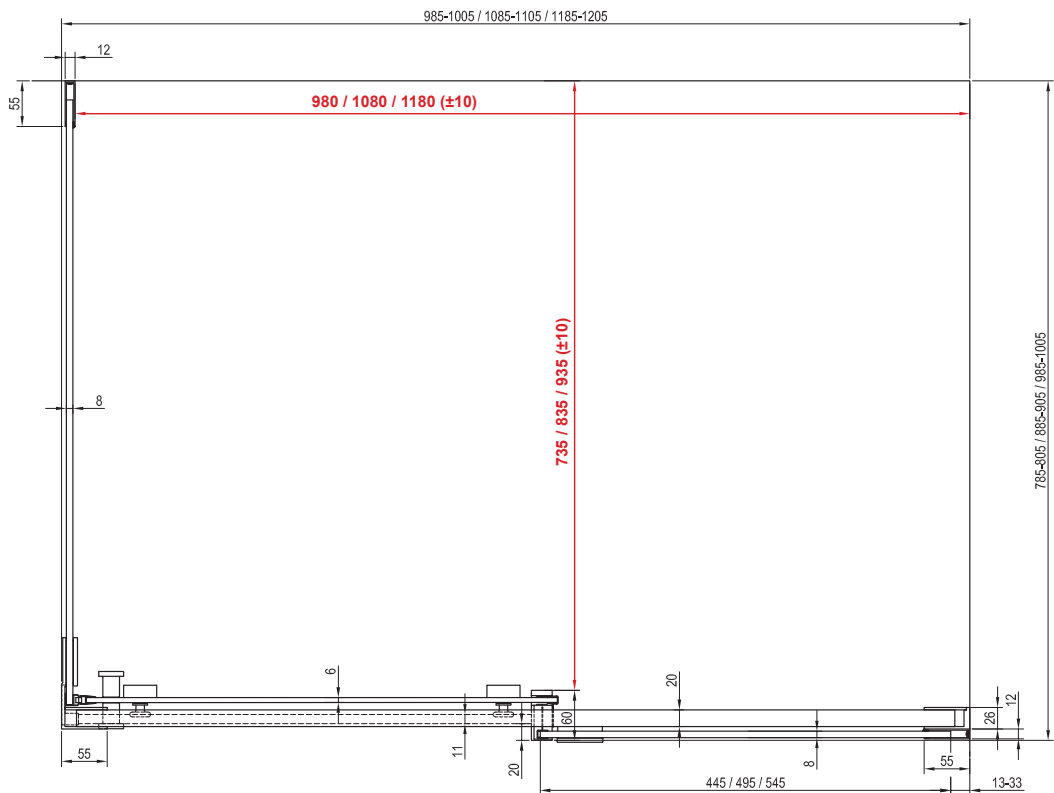

BSDPS L - 80x80 / 90x90 / 100x100 / 100x80 / 110x80 / 120x80 / 120x90

BSDPS	A	B	L1	L2	C	R	V	A1	B1
80x80	789 (783-795)	789 (783-795)	750	750	228	554	-	774 (±6)	774 (±6)
90x90	889 (883-895)	889 (883-895)	850	850	328	554	-	874 (±6)	874 (±6)
100x100	989 (983-995)	989 (983-995)	950	950	328	654	173	974 (±6)	974 (±6)
100x80	989 (983-995)	789 (783-795)	950	750	328	654	173	974 (±6)	774 (±6)
110x80	1089 (1083-1095)	789 (783-795)	1050	750	428	654	173	1074 (±6)	774 (±6)
120x80	1189 (1183-1195)	789 (783-795)	1150	750	528	654	378	1174 (±6)	774 (±6)
120x90	1189 (1183-1195)	889 (883-895)	1150	850	528	654	378	1174 (±6)	874 (±6)

BSRV4 - 80 / 90 / 100

Walk-In

Walk-In Wall - 60 / 70 / 80 / 90 / 100 / 110 / 120 / 130 / 140 / 150 / 160 W Set 80 / 90 / 100 Wall / Corner

Walk-In Corner - 110x80 / 120x80 / 120 x 90 W Set 80 / 90 Wall / Corner

SmartLine

SMSD2 R - 90B / 100B / 110B / 120B +SMPS R - 80 / 90 / 100

SmartLine

SMSD2 L - 90B / 100B / 110B / 120B +SMPS L - 80 / 90 / 100

Matrix

MSDPS L - 100 / 110 / 120 x 80 / 90 / 100

MSDPS R - 100 / 110 / 120 x 80 / 90 / 100

Matrix

MSRV4 - 80 / 90 / 100

10°

10DP2 - 100 / 110 / 120

10DP4 - 120 / 130 / 140 / 150 / 160 / 170 / 180 / 190 / 200

+10PS - 80 / 90 / 100

10°

10RV2 - 80 / 90 / 100 / 110 / 120