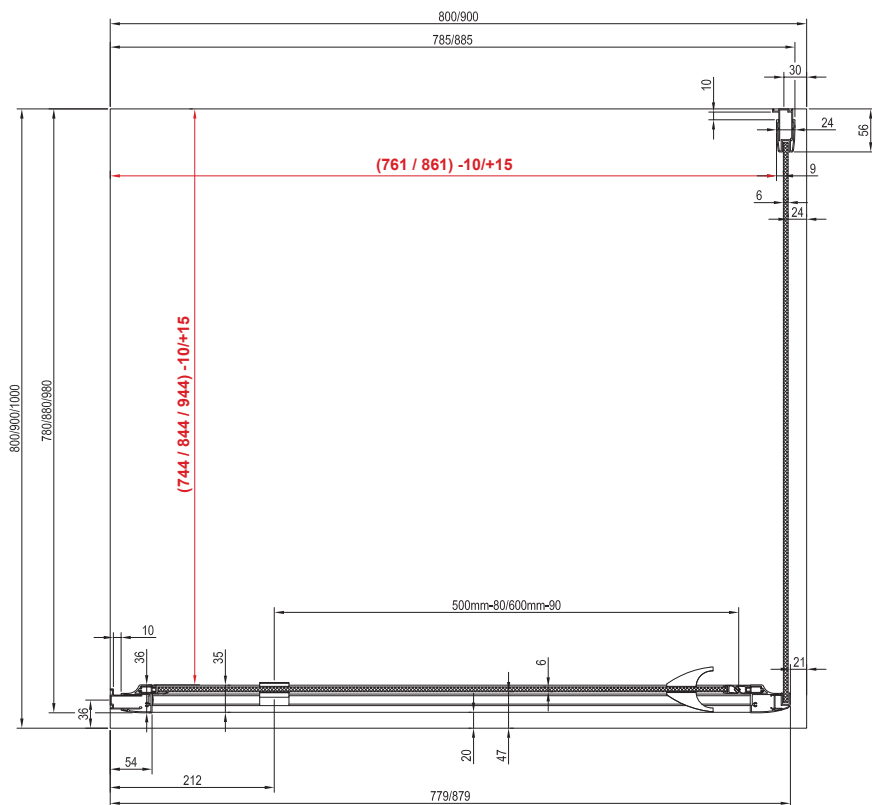

Pivot

PDOP1 - 80 / 90

+PPS - 80 / 90 / 100