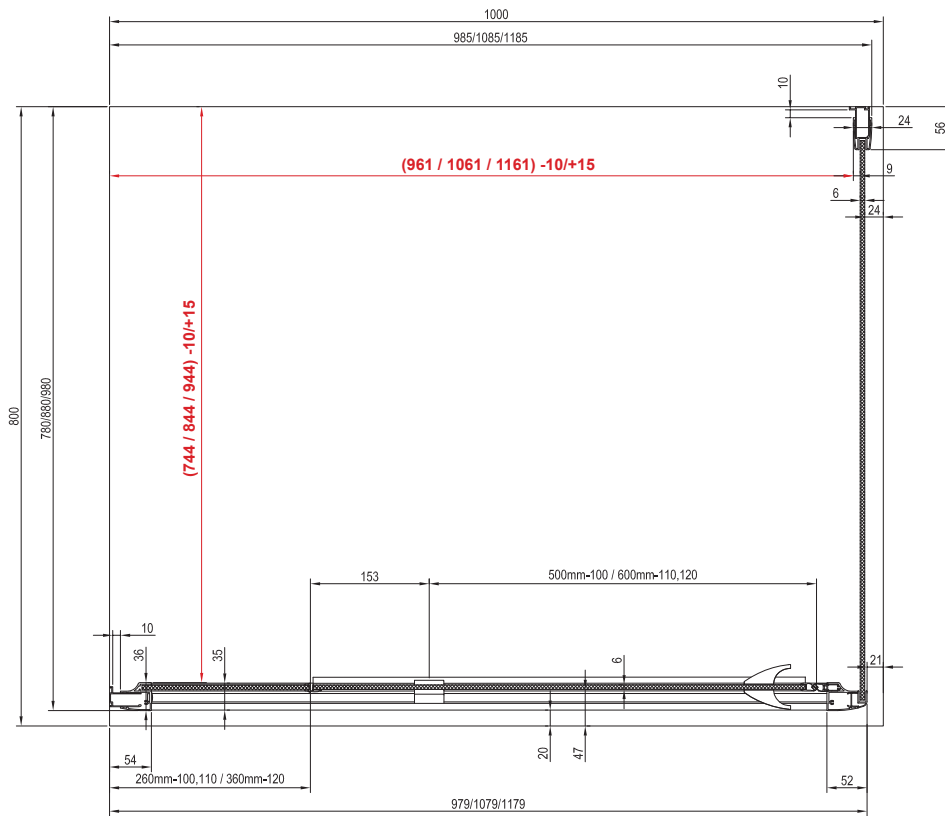

Pivot

PDOP2 - 100 / 110 / 120
+PPS - 80 / 90 / 100