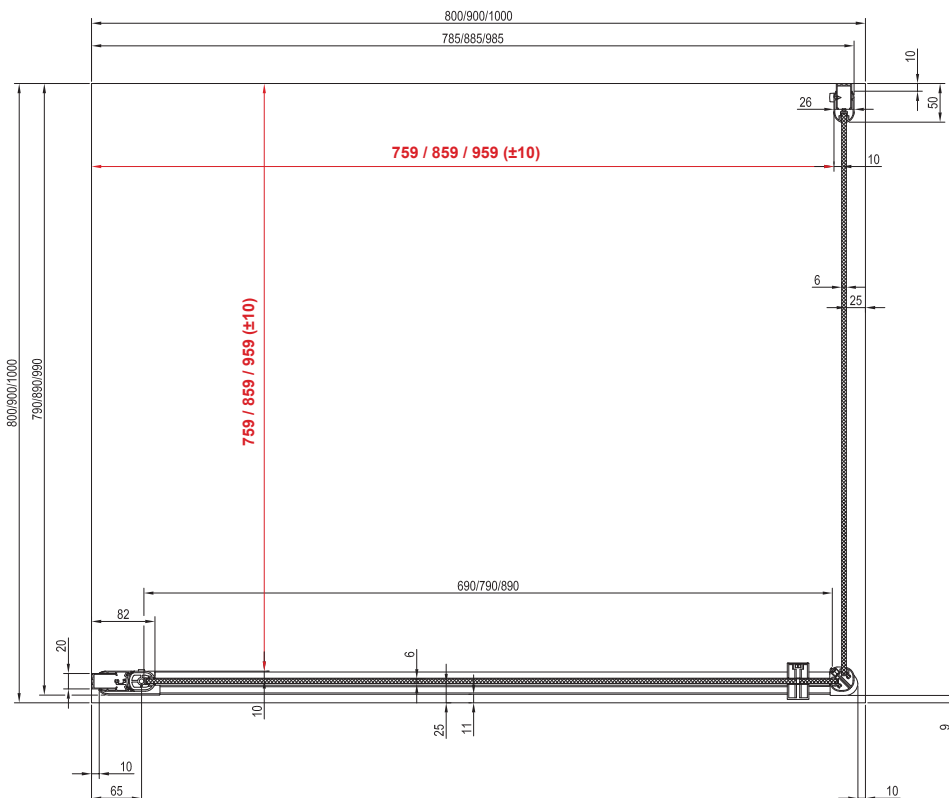

BSDPS R - 80x80 / 90x90 / 100x100 / 100x80 / 110x80 / 120x80 / 120x90

BSDPS	A	B	L1	L2	C	R	V	A1	B1
80x80	789 (783-795)	789 (783-795)	750	750	228	554	-	774 (±6)	774 (±6)
90x90	889 (883-895)	889 (883-895)	850	850	328	554	-	874 (±6)	874 (±6)
100x100	989 (983-995)	989 (983-995)	950	950	328	654	173	974 (±6)	974 (±6)
100x80	989 (983-995)	789 (783-795)	950	750	328	654	173	974 (±6)	774 (±6)
110x80	1089 (1083-1095)	789 (783-795)	1050	750	428	654	173	1074 (±6)	774 (±6)
120x80	1189 (1183-1195)	789 (783-795)	1150	750	528	654	378	1174 (±6)	774 (±6)
120x90	1189 (1183-1195)	889 (883-895)	1150	850	528	654	378	1174 (±6)	874 (±6)

BSDPS L - 80x80 / 90x90 / 100x100 / 100x80 / 110x80 / 120x80 / 120x90

BSDPS	A	B	L1	L2	C	R	V	A1	B1
80x80	789 (783-795)	789 (783-795)	750	750	228	554	-	774 (±6)	774 (±6)
90x90	889 (883-895)	889 (883-895)	850	850	328	554	-	874 (±6)	874 (±6)
100x100	989 (983-995)	989 (983-995)	950	950	328	654	173	974 (±6)	974 (±6)
100x80	989 (983-995)	789 (783-795)	950	750	328	654	173	974 (±6)	774 (±6)
110x80	1089 (1083-1095)	789 (783-795)	1050	750	428	654	173	1074 (±6)	774 (±6)
120x80	1189 (1183-1195)	789 (783-795)	1150	750	528	654	378	1174 (±6)	774 (±6)
120x90	1189 (1183-1195)	889 (883-895)	1150	850	528	654	378	1174 (±6)	874 (±6)

BSRV4 - 80 / 90 / 100

Walk-In

Walk-In Wall - 60 / 70 / 80 / 90 / 100 / 110 / 120 / 130 / 140 / 150 / 160 W Set 80 / 90 / 100 Wall / Corner

Walk-In Corner - 110x80 / 120x80 / 120 x 90 W Set 80 / 90 Wall / Corner

10RV2K - 80 / 90 / 100

Chrome

CRV1 - 80 / 90 / 100 + CRV1 - 80 / 90 / 100

CRV1 - 80 / 90 / 100 + CPS - 80 / 90 / 100

Chrome

CRV2 - 80 / 90 / 100 / 110 / 120 + CRV2 - 80 / 90 / 100 / 110 / 120

Chrome

CRV2 - 80 / 90 / 100 / 110 / 120 + CPS - 80 / 90 / 100