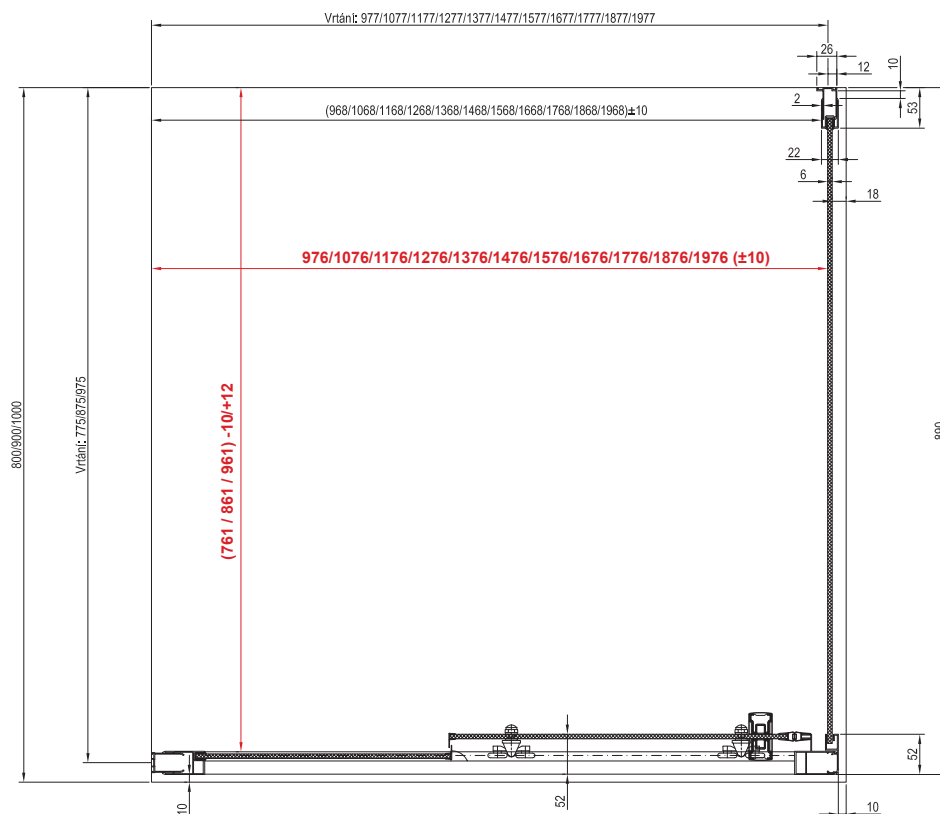

BSDPS R - 80x80 / 90x90 / 100x100 / 100x80 / 110x80 / 120x80 / 120x90

BSDPS	A	B	L1	L2	C	R	V	A1	B1
80x80	789 (783-795)	789 (783-795)	750	750	228	554	-	774 (±6)	774 (±6)
90x90	889 (883-895)	889 (883-895)	850	850	328	554	-	874 (±6)	874 (±6)
100x100	989 (983-995)	989 (983-995)	950	950	328	654	173	974 (±6)	974 (±6)
100x80	989 (983-995)	789 (783-795)	950	750	328	654	173	974 (±6)	774 (±6)
110x80	1089 (1083-1095)	789 (783-795)	1050	750	428	654	173	1074 (±6)	774 (±6)
120x80	1189 (1183-1195)	789 (783-795)	1150	750	528	654	378	1174 (±6)	774 (±6)
120x90	1189 (1183-1195)	889 (883-895)	1150	850	528	654	378	1174 (±6)	874 (±6)

SmartLine

SMSD2 R - 90B / 100B / 110B / 120B +SMPS R - 80 / 90 / 100

SmartLine

SMSD2 L - 90B / 100B / 110B / 120B +SMPS L - 80 / 90 / 100

Matrix

MSDPS L - 100 / 110 / 120 x 80 / 90 / 100

MSDPS R - 100 / 110 / 120 x 80 / 90 / 100

Matrix

MSRV4 - 80 / 90 / 100

10°

10DP2 - 100 / 110 / 120

10DP4 - 120 / 130 / 140 / 150 / 160 / 170 / 180 / 190 / 200

+10PS - 80 / 90 / 100

10°

10RV2 - 80 / 90 / 100 / 110 / 120

10RV2K - 80 / 90 / 100

Chrome

CRV1 - 80 / 90 / 100 + CRV1 - 80 / 90 / 100

CRV1 - 80 / 90 / 100 + CPS - 80 / 90 / 100

Chrome

CRV2 - 80 / 90 / 100 / 110 / 120 + CRV2 - 80 / 90 / 100 / 110 / 120

Chrome

CRV2 - 80 / 90 / 100 / 110 / 120 + CPS - 80 / 90 / 100