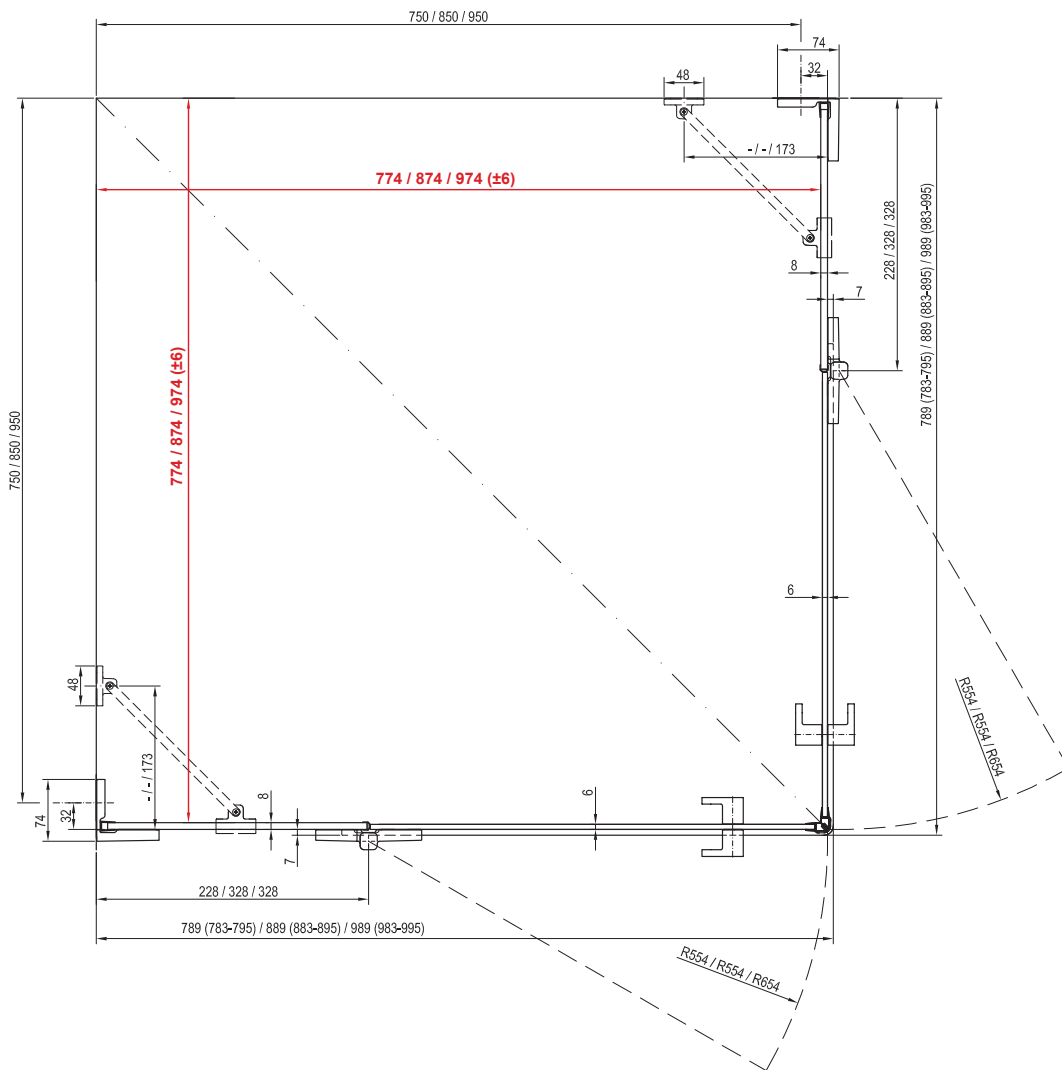

Stavební připravenost pro montáž sprchových koutů

Účelem této příručky je pomoci při instalaci sprchového koutu na podlahu se spádovaným prostorem. Při tomto způsobu instalace musí sprchový kout stát na rovné části podlahy mimo spádovaný prostor. Rozměr spádovaného prostoru musí být menší nebo roven vnitřním rozměrům sprchového koutu (**červené kóty**).

BSDPS R - 80x80 / 90x90 / 100x100 / 100x80 / 110x80 / 120x80 / 120x90

BSDPS	A	B	L1	L2	C	R	V	A1	B1
80x80	789 (783-795)	789 (783-795)	750	750	228	554	-	774 (±6)	774 (±6)
90x90	889 (883-895)	889 (883-895)	850	850	328	554	-	874 (±6)	874 (±6)
100x100	989 (983-995)	989 (983-995)	950	950	328	654	173	974 (±6)	974 (±6)
100x80	989 (983-995)	789 (783-795)	950	750	328	654	173	974 (±6)	774 (±6)
110x80	1089 (1083-1095)	789 (783-795)	1050	750	428	654	173	1074 (±6)	774 (±6)
120x80	1189 (1183-1195)	789 (783-795)	1150	750	528	654	378	1174 (±6)	774 (±6)
120x90	1189 (1183-1195)	889 (883-895)	1150	850	528	654	378	1174 (±6)	874 (±6)

BSDPS L - 80x80 / 90x90 / 100x100 / 100x80 / 110x80 / 120x80 / 120x90

BSDPS	A	B	L1	L2	C	R	V	A1	B1
80x80	789 (783-795)	789 (783-795)	750	750	228	554	-	774 (±6)	774 (±6)
90x90	889 (883-895)	889 (883-895)	850	850	328	554	-	874 (±6)	874 (±6)
100x100	989 (983-995)	989 (983-995)	950	950	328	654	173	974 (±6)	974 (±6)
100x80	989 (983-995)	789 (783-795)	950	750	328	654	173	974 (±6)	774 (±6)
110x80	1089 (1083-1095)	789 (783-795)	1050	750	428	654	173	1074 (±6)	774 (±6)
120x80	1189 (1183-1195)	789 (783-795)	1150	750	528	654	378	1174 (±6)	774 (±6)
120x90	1189 (1183-1195)	889 (883-895)	1150	850	528	654	378	1174 (±6)	874 (±6)

BSRV4 - 80 / 90 / 100

Walk-In

Walk-In Wall - 60 / 70 / 80 / 90 / 100 / 110 / 120 / 130 / 140 / 150 / 160 W Set 80 / 90 / 100 Wall / Corner

Walk-In Corner - 110x80 / 120x80 / 120 x 90 W Set 80 / 90 Wall / Corner