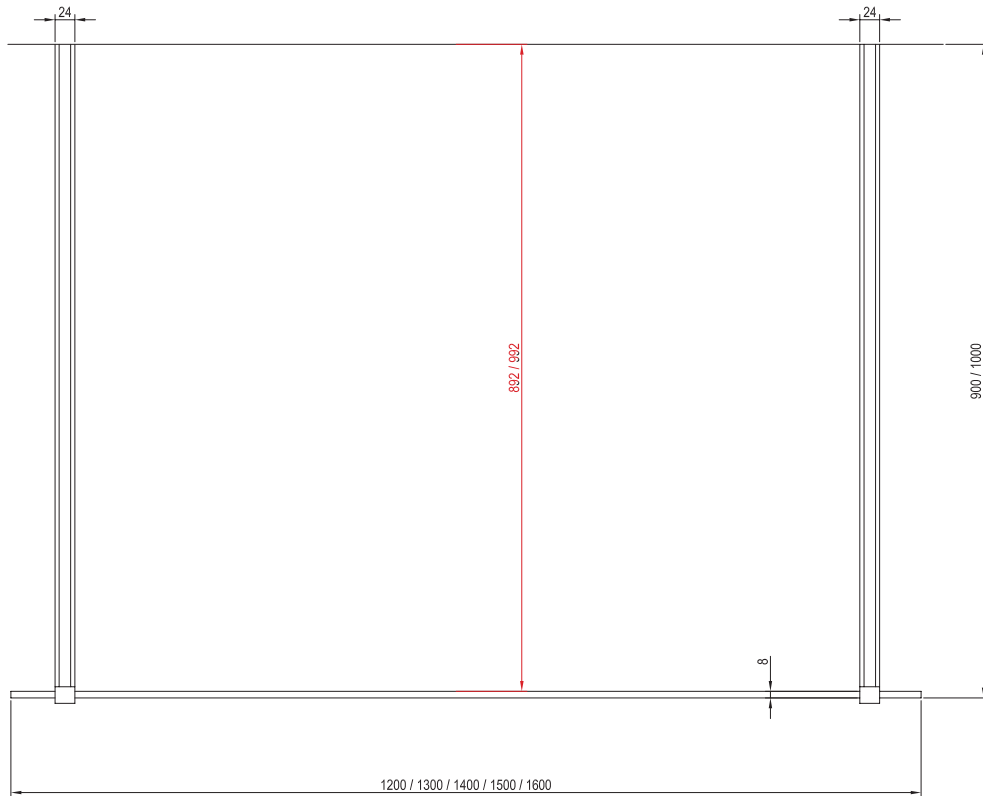

BSDPS R - 80x80 / 90x90 / 100x100 / 100x80 / 110x80 / 120x80 / 120x90

BSDPS	A	B	L1	L2	C	R	V	A1	B1
80x80	789 (783-795)	789 (783-795)	750	750	228	554	-	774 (±6)	774 (±6)
90x90	889 (883-895)	889 (883-895)	850	850	328	554	-	874 (±6)	874 (±6)
100x100	989 (983-995)	989 (983-995)	950	950	328	654	173	974 (±6)	974 (±6)
100x80	989 (983-995)	789 (783-795)	950	750	328	654	173	974 (±6)	774 (±6)
110x80	1089 (1083-1095)	789 (783-795)	1050	750	428	654	173	1074 (±6)	774 (±6)
120x80	1189 (1183-1195)	789 (783-795)	1150	750	528	654	378	1174 (±6)	774 (±6)
120x90	1189 (1183-1195)	889 (883-895)	1150	850	528	654	378	1174 (±6)	874 (±6)

BSDPS L - 80x80 / 90x90 / 100x100 / 100x80 / 110x80 / 120x80 / 120x90

BSDPS	A	B	L1	L2	C	R	V	A1	B1
80x80	789 (783-795)	789 (783-795)	750	750	228	554	-	774 (±6)	774 (±6)
90x90	889 (883-895)	889 (883-895)	850	850	328	554	-	874 (±6)	874 (±6)
100x100	989 (983-995)	989 (983-995)	950	950	328	654	173	974 (±6)	974 (±6)
100x80	989 (983-995)	789 (783-795)	950	750	328	654	173	974 (±6)	774 (±6)
110x80	1089 (1083-1095)	789 (783-795)	1050	750	428	654	173	1074 (±6)	774 (±6)
120x80	1189 (1183-1195)	789 (783-795)	1150	750	528	654	378	1174 (±6)	774 (±6)
120x90	1189 (1183-1195)	889 (883-895)	1150	850	528	654	378	1174 (±6)	874 (±6)

BSRV4 - 80 / 90 / 100

Walk-In

Walk-In Wall - 60 / 70 / 80 / 90 / 100 / 110 / 120 / 130 / 140 / 150 / 160 W Set 80 / 90 / 100 Wall / Corner

Walk-In Corner - 110x80 / 120x80 / 120 x 90 W Set 80 / 90 Wall / Corner

Walk-In

Walk-In Free - 120 / 130 / 140 / 150 / 160
W Set 90 / 100 Free

Walk-In Double Wall

Walk-In Wall - 60 / 70 / 80 / 90 / 100 / 110 / 120 / 130 / 140 / 150 / 160
+ Walk-In Wall - 60 / 70 / 80 / 90 / 100 / 110 / 120 / 130 / 140 / 150 / 160
W Set Uni Free/Wall + W Set Uni Uni T spoj