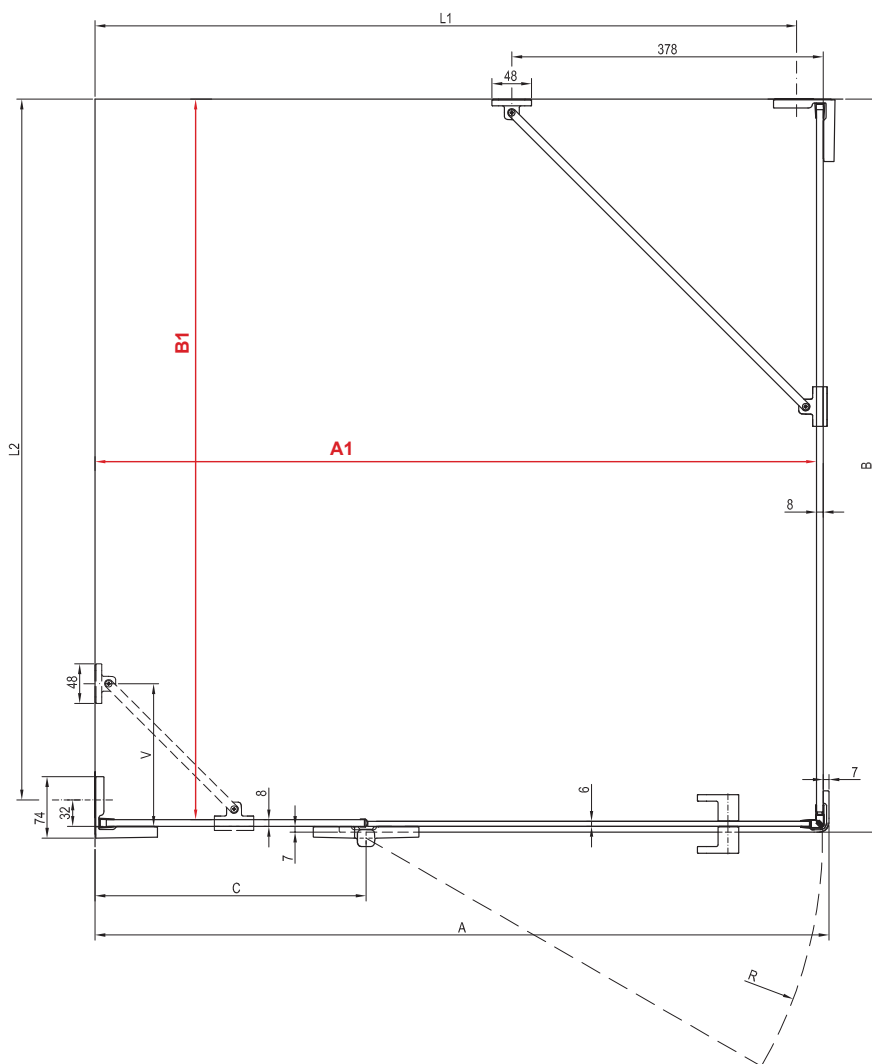

Stavební připravenost pro montáž sprchových koutů

Účelem této příručky je pomoci při instalaci sprchového koutu na podlahu se spádovaným prostorem. Při tomto způsobu instalace musí sprchový kout stát na rovné části podlahy mimo spádovaný prostor. Rozměr spádovaného prostoru musí být menší nebo roven vnitřním rozměrům sprchového koutu (**červené kóty**).

BSDPS R - 80x80 / 90x90 / 100x100 / 100x80 / 110x80 / 120x80 / 120x90

BSDPS	A	B	L1	L2	C	R	V	A1	B1
80x80	789 (783-795)	789 (783-795)	750	750	228	554	-	774 (±6)	774 (±6)
90x90	889 (883-895)	889 (883-895)	850	850	328	554	-	874 (±6)	874 (±6)
100x100	989 (983-995)	989 (983-995)	950	950	328	654	173	974 (±6)	974 (±6)
100x80	989 (983-995)	789 (783-795)	950	750	328	654	173	974 (±6)	774 (±6)
110x80	1089 (1083-1095)	789 (783-795)	1050	750	428	654	173	1074 (±6)	774 (±6)
120x80	1189 (1183-1195)	789 (783-795)	1150	750	528	654	378	1174 (±6)	774 (±6)
120x90	1189 (1183-1195)	889 (883-895)	1150	850	528	654	378	1174 (±6)	874 (±6)

BSDPS L - 80x80 / 90x90 / 100x100 / 100x80 / 110x80 / 120x80 / 120x90

BSDPS	A	B	L1	L2	C	R	V	A1	B1
80x80	789 (783-795)	789 (783-795)	750	750	228	554	-	774 (±6)	774 (±6)
90x90	889 (883-895)	889 (883-895)	850	850	328	554	-	874 (±6)	874 (±6)
100x100	989 (983-995)	989 (983-995)	950	950	328	654	173	974 (±6)	974 (±6)
100x80	989 (983-995)	789 (783-795)	950	750	328	654	173	974 (±6)	774 (±6)
110x80	1089 (1083-1095)	789 (783-795)	1050	750	428	654	173	1074 (±6)	774 (±6)
120x80	1189 (1183-1195)	789 (783-795)	1150	750	528	654	378	1174 (±6)	774 (±6)
120x90	1189 (1183-1195)	889 (883-895)	1150	850	528	654	378	1174 (±6)	874 (±6)

BSRV4 - 80 / 90 / 100

Walk-In

Walk-In Wall - 60 / 70 / 80 / 90 / 100 / 110 / 120 / 130 / 140 / 150 / 160 W Set 80 / 90 / 100 Wall / Corner

Walk-In Corner - 110x80 / 120x80 / 120 x 90 W Set 80 / 90 Wall / Corner