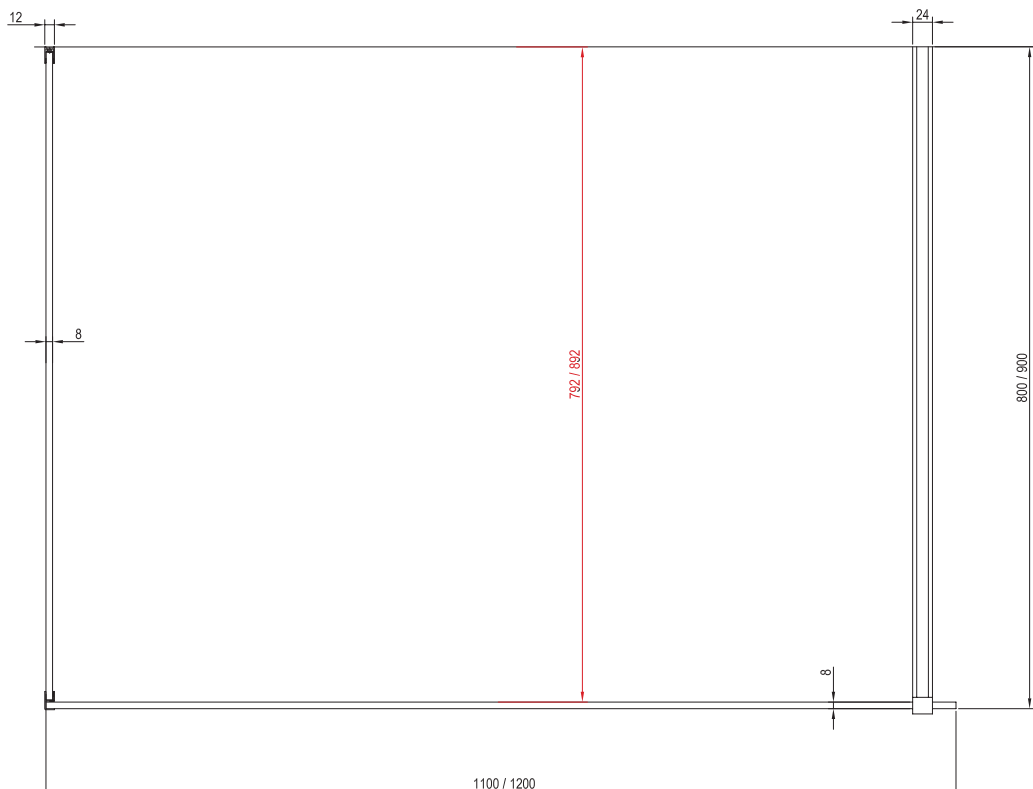

BSDPS R - 80x80 / 90x90 / 100x100 / 100x80 / 110x80 / 120x80 / 120x90

BSDPS	A	B	L1	L2	C	R	V	A1	B1
80x80	789 (783-795)	789 (783-795)	750	750	228	554	-	774 (±6)	774 (±6)
90x90	889 (883-895)	889 (883-895)	850	850	328	554	-	874 (±6)	874 (±6)
100x100	989 (983-995)	989 (983-995)	950	950	328	654	173	974 (±6)	974 (±6)
100x80	989 (983-995)	789 (783-795)	950	750	328	654	173	974 (±6)	774 (±6)
110x80	1089 (1083-1095)	789 (783-795)	1050	750	428	654	173	1074 (±6)	774 (±6)
120x80	1189 (1183-1195)	789 (783-795)	1150	750	528	654	378	1174 (±6)	774 (±6)
120x90	1189 (1183-1195)	889 (883-895)	1150	850	528	654	378	1174 (±6)	874 (±6)

BSDPS L - 80x80 / 90x90 / 100x100 / 100x80 / 110x80 / 120x80 / 120x90

BSDPS	A	B	L1	L2	C	R	V	A1	B1
80x80	789 (783-795)	789 (783-795)	750	750	228	554	-	774 (±6)	774 (±6)
90x90	889 (883-895)	889 (883-895)	850	850	328	554	-	874 (±6)	874 (±6)
100x100	989 (983-995)	989 (983-995)	950	950	328	654	173	974 (±6)	974 (±6)
100x80	989 (983-995)	789 (783-795)	950	750	328	654	173	974 (±6)	774 (±6)
110x80	1089 (1083-1095)	789 (783-795)	1050	750	428	654	173	1074 (±6)	774 (±6)
120x80	1189 (1183-1195)	789 (783-795)	1150	750	528	654	378	1174 (±6)	774 (±6)
120x90	1189 (1183-1195)	889 (883-895)	1150	850	528	654	378	1174 (±6)	874 (±6)

BSRV4 - 80 / 90 / 100

Walk-In

Walk-In Wall - 60 / 70 / 80 / 90 / 100 / 110 / 120 / 130 / 140 / 150 / 160 W Set 80 / 90 / 100 Wall / Corner

Walk-In Corner - 110x80 / 120x80 / 120 x 90 W Set 80 / 90 Wall / Corner

Walk-In

Walk-In Free - 120 / 130 / 140 / 150 / 160
W Set 90 / 100 Free

Walk-In Double Wall

Walk-In Wall - 60 / 70 / 80 / 90 / 100 / 110 / 120 / 130 / 140 / 150 / 160
+ Walk-In Wall - 60 / 70 / 80 / 90 / 100 / 110 / 120 / 130 / 140 / 150 / 160
W Set Uni Free/Wall + W Set Uni Uni T spoj