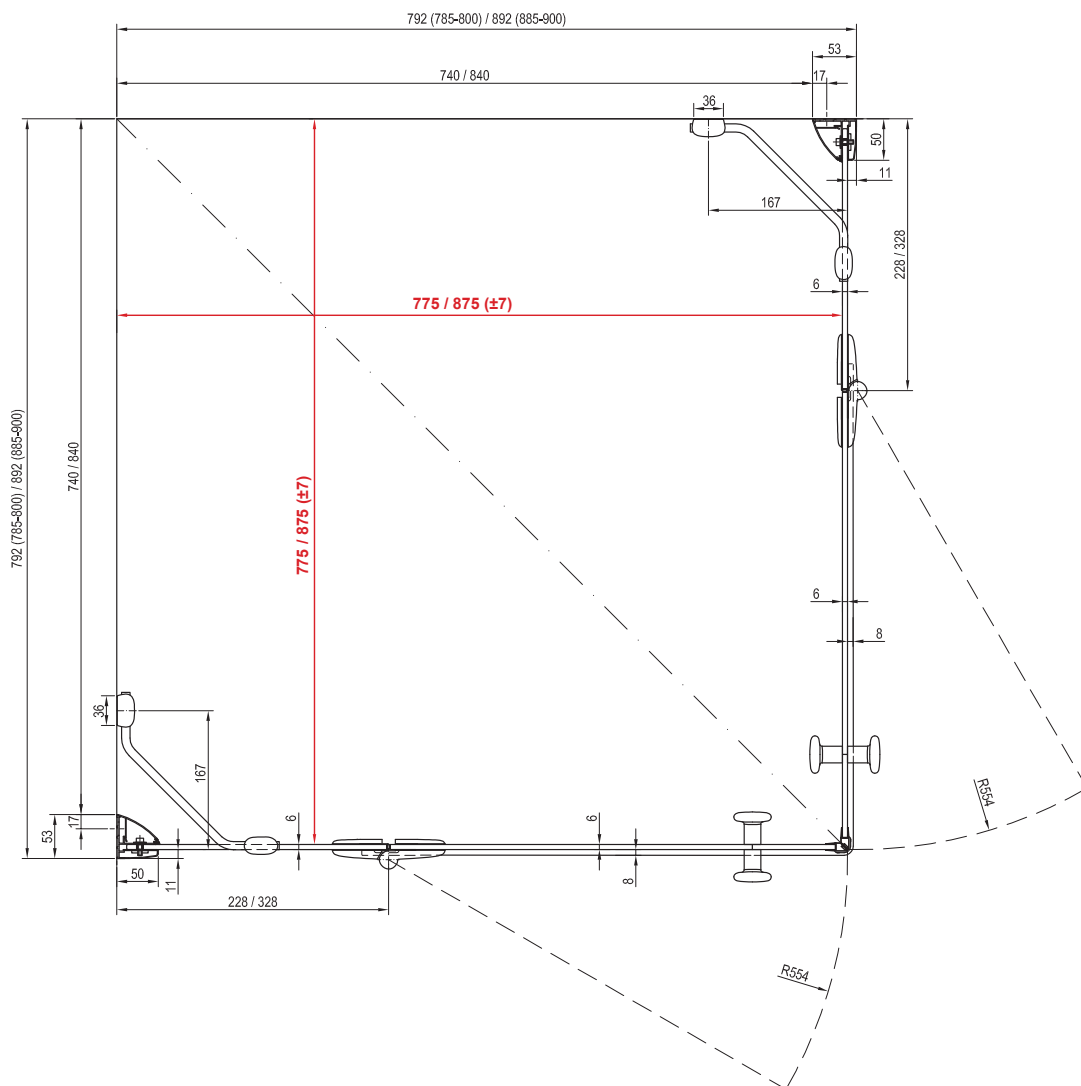

BSDPS L - 80x80 / 90x90 / 100x100 / 100x80 / 110x80 / 120x80 / 120x90

BSDPS	A	B	L1	L2	C	R	V	A1	B1
80x80	789 (783-795)	789 (783-795)	750	750	228	554	-	774 (±6)	774 (±6)
90x90	889 (883-895)	889 (883-895)	850	850	328	554	-	874 (±6)	874 (±6)
100x100	989 (983-995)	989 (983-995)	950	950	328	654	173	974 (±6)	974 (±6)
100x80	989 (983-995)	789 (783-795)	950	750	328	654	173	974 (±6)	774 (±6)
110x80	1089 (1083-1095)	789 (783-795)	1050	750	428	654	173	1074 (±6)	774 (±6)
120x80	1189 (1183-1195)	789 (783-795)	1150	750	528	654	378	1174 (±6)	774 (±6)
120x90	1189 (1183-1195)	889 (883-895)	1150	850	528	654	378	1174 (±6)	874 (±6)

BSRV4 - 80 / 90 / 100

Walk-In

Walk-In Wall - 60 / 70 / 80 / 90 / 100 / 110 / 120 / 130 / 140 / 150 / 160 W Set 80 / 90 / 100 Wall / Corner

Walk-In Corner - 110x80 / 120x80 / 120 x 90 W Set 80 / 90 Wall / Corner

Walk-In

Walk-In Free - 120 / 130 / 140 / 150 / 160
W Set 90 / 100 Free

Walk-In Double Wall

Walk-In Wall - 60 / 70 / 80 / 90 / 100 / 110 / 120 / 130 / 140 / 150 / 160
+ Walk-In Wall - 60 / 70 / 80 / 90 / 100 / 110 / 120 / 130 / 140 / 150 / 160
W Set Uni Free/Wall + W Set Uni Uni T spoj

SmartLine

SMSD2 R - 90B / 100B / 110B / 120B +SMPS R - 80 / 90 / 100

SmartLine

SMSD2 L - 90B / 100B / 110B / 120B +SMPS L - 80 / 90 / 100

Matrix

MSDPS L - 100 / 110 / 120 x 80 / 90 / 100

MSDPS R - 100 / 110 / 120 x 80 / 90 / 100