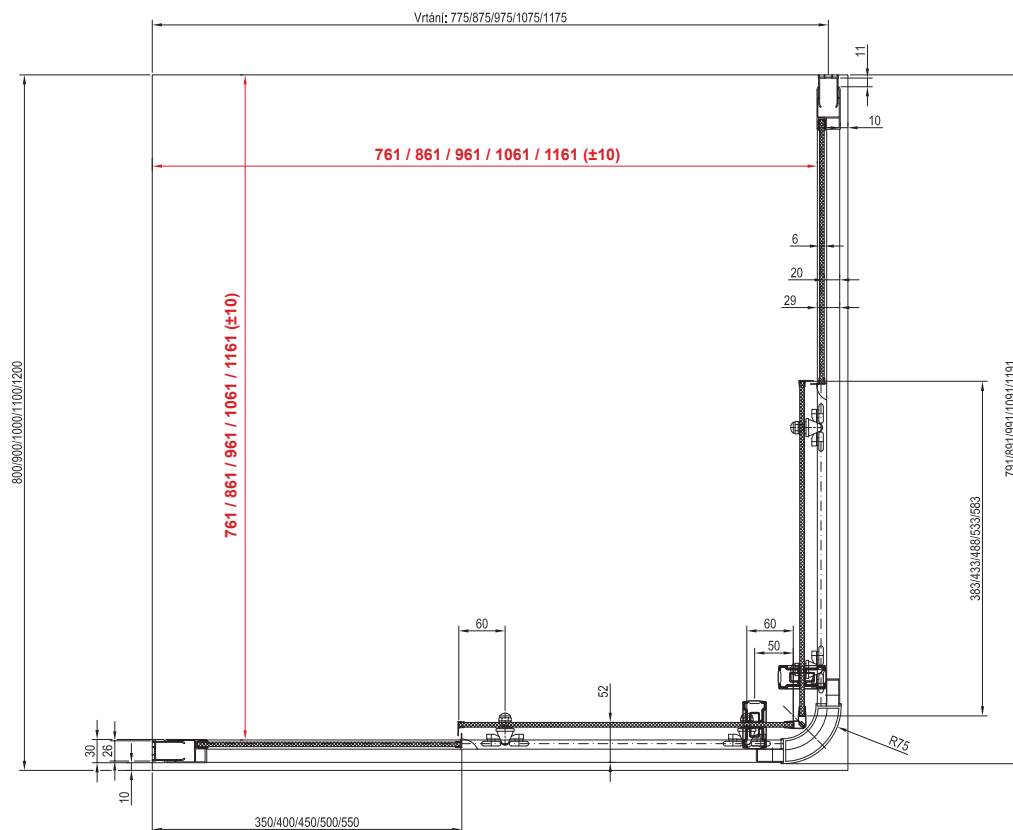

BSRV4 - 80 / 90 / 100

Walk-In

Walk-In Wall - 60 / 70 / 80 / 90 / 100 / 110 / 120 / 130 / 140 / 150 / 160 W Set 80 / 90 / 100 Wall / Corner

Walk-In Corner - 110x80 / 120x80 / 120 x 90 W Set 80 / 90 Wall / Corner

SmartLine

SMSD2 R - 90B / 100B / 110B / 120B +SMPS R - 80 / 90 / 100

SmartLine

SMSD2 L - 90B / 100B / 110B / 120B +SMPS L - 80 / 90 / 100

Matrix

MSDPS L - 100 / 110 / 120 x 80 / 90 / 100

MSDPS R - 100 / 110 / 120 x 80 / 90 / 100

Matrix

MSRV4 - 80 / 90 / 100

10°

10DP2 - 100 / 110 / 120

10DP4 - 120 / 130 / 140 / 150 / 160 / 170 / 180 / 190 / 200

+10PS - 80 / 90 / 100

10°

10RV2 - 80 / 90 / 100 / 110 / 120

10RV2K - 80 / 90 / 100

Chrome

CRV1 - 80 / 90 / 100 + CRV1 - 80 / 90 / 100

CRV1 - 80 / 90 / 100 + CPS - 80 / 90 / 100

Chrome

CRV2 - 80 / 90 / 100 / 110 / 120 + CRV2 - 80 / 90 / 100 / 110 / 120

Chrome

CRV2 - 80 / 90 / 100 / 110 / 120 + CPS - 80 / 90 / 100