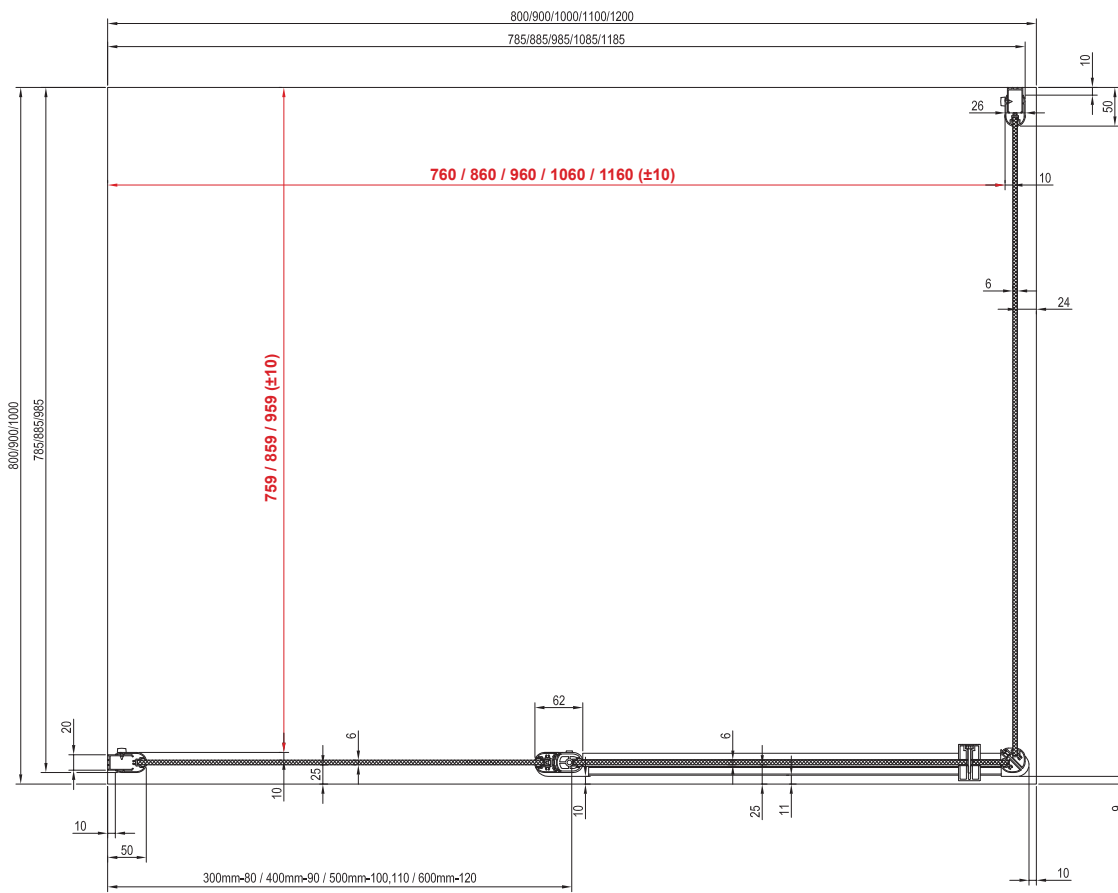

BSDPS R - 80x80 / 90x90 / 100x100 / 100x80 / 110x80 / 120x80 / 120x90

BSDPS	A	B	L1	L2	C	R	V	A1	B1
80x80	789 (783-795)	789 (783-795)	750	750	228	554	-	774 (±6)	774 (±6)
90x90	889 (883-895)	889 (883-895)	850	850	328	554	-	874 (±6)	874 (±6)
100x100	989 (983-995)	989 (983-995)	950	950	328	654	173	974 (±6)	974 (±6)
100x80	989 (983-995)	789 (783-795)	950	750	328	654	173	974 (±6)	774 (±6)
110x80	1089 (1083-1095)	789 (783-795)	1050	750	428	654	173	1074 (±6)	774 (±6)
120x80	1189 (1183-1195)	789 (783-795)	1150	750	528	654	378	1174 (±6)	774 (±6)
120x90	1189 (1183-1195)	889 (883-895)	1150	850	528	654	378	1174 (±6)	874 (±6)

BSDPS L - 80x80 / 90x90 / 100x100 / 100x80 / 110x80 / 120x80 / 120x90

BSDPS	A	B	L1	L2	C	R	V	A1	B1
80x80	789 (783-795)	789 (783-795)	750	750	228	554	-	774 (±6)	774 (±6)
90x90	889 (883-895)	889 (883-895)	850	850	328	554	-	874 (±6)	874 (±6)
100x100	989 (983-995)	989 (983-995)	950	950	328	654	173	974 (±6)	974 (±6)
100x80	989 (983-995)	789 (783-795)	950	750	328	654	173	974 (±6)	774 (±6)
110x80	1089 (1083-1095)	789 (783-795)	1050	750	428	654	173	1074 (±6)	774 (±6)
120x80	1189 (1183-1195)	789 (783-795)	1150	750	528	654	378	1174 (±6)	774 (±6)
120x90	1189 (1183-1195)	889 (883-895)	1150	850	528	654	378	1174 (±6)	874 (±6)

BSRV4 - 80 / 90 / 100

Walk-In

Walk-In Wall - 60 / 70 / 80 / 90 / 100 / 110 / 120 / 130 / 140 / 150 / 160 W Set 80 / 90 / 100 Wall / Corner

Walk-In Corner - 110x80 / 120x80 / 120 x 90 W Set 80 / 90 Wall / Corner

10RV2K - 80 / 90 / 100

Chrome

CRV1 - 80 / 90 / 100 + CRV1 - 80 / 90 / 100

CRV1 - 80 / 90 / 100 + CPS - 80 / 90 / 100

Chrome

CRV2 - 80 / 90 / 100 / 110 / 120 + CRV2 - 80 / 90 / 100 / 110 / 120

Chrome

CRV2 - 80 / 90 / 100 / 110 / 120 + CPS - 80 / 90 / 100