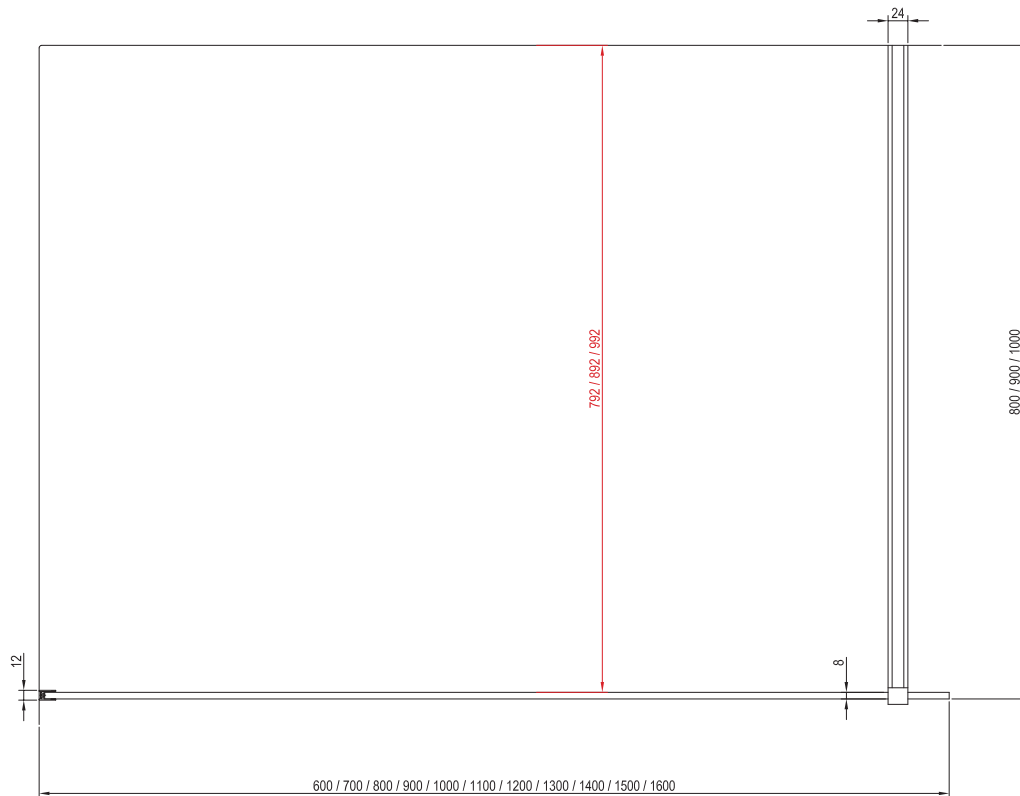

BSDPS R - 80x80 / 90x90 / 100x100 / 100x80 / 110x80 / 120x80 / 120x90

BSDPS	A	B	L1	L2	C	R	V	A1	B1
80x80	789 (783-795)	789 (783-795)	750	750	228	554	-	774 (±6)	774 (±6)
90x90	889 (883-895)	889 (883-895)	850	850	328	554	-	874 (±6)	874 (±6)
100x100	989 (983-995)	989 (983-995)	950	950	328	654	173	974 (±6)	974 (±6)
100x80	989 (983-995)	789 (783-795)	950	750	328	654	173	974 (±6)	774 (±6)
110x80	1089 (1083-1095)	789 (783-795)	1050	750	428	654	173	1074 (±6)	774 (±6)
120x80	1189 (1183-1195)	789 (783-795)	1150	750	528	654	378	1174 (±6)	774 (±6)
120x90	1189 (1183-1195)	889 (883-895)	1150	850	528	654	378	1174 (±6)	874 (±6)

BSDPS L - 80x80 / 90x90 / 100x100 / 100x80 / 110x80 / 120x80 / 120x90

BSDPS	A	B	L1	L2	C	R	V	A1	B1
80x80	789 (783-795)	789 (783-795)	750	750	228	554	-	774 (±6)	774 (±6)
90x90	889 (883-895)	889 (883-895)	850	850	328	554	-	874 (±6)	874 (±6)
100x100	989 (983-995)	989 (983-995)	950	950	328	654	173	974 (±6)	974 (±6)
100x80	989 (983-995)	789 (783-795)	950	750	328	654	173	974 (±6)	774 (±6)
110x80	1089 (1083-1095)	789 (783-795)	1050	750	428	654	173	1074 (±6)	774 (±6)
120x80	1189 (1183-1195)	789 (783-795)	1150	750	528	654	378	1174 (±6)	774 (±6)
120x90	1189 (1183-1195)	889 (883-895)	1150	850	528	654	378	1174 (±6)	874 (±6)

BSRV4 - 80 / 90 / 100

Walk-In

Walk-In Wall - 60 / 70 / 80 / 90 / 100 / 110 / 120 / 130 / 140 / 150 / 160 W Set 80 / 90 / 100 Wall / Corner

Walk-In Corner - 110x80 / 120x80 / 120 x 90 W Set 80 / 90 Wall / Corner

SmartLine

SMSD2 R - 90B / 100B / 110B / 120B +SMPS R - 80 / 90 / 100

SmartLine

SMSD2 L - 90B / 100B / 110B / 120B +SMPS L - 80 / 90 / 100

Matrix

MSDPS L - 100 / 110 / 120 x 80 / 90 / 100

MSDPS R - 100 / 110 / 120 x 80 / 90 / 100