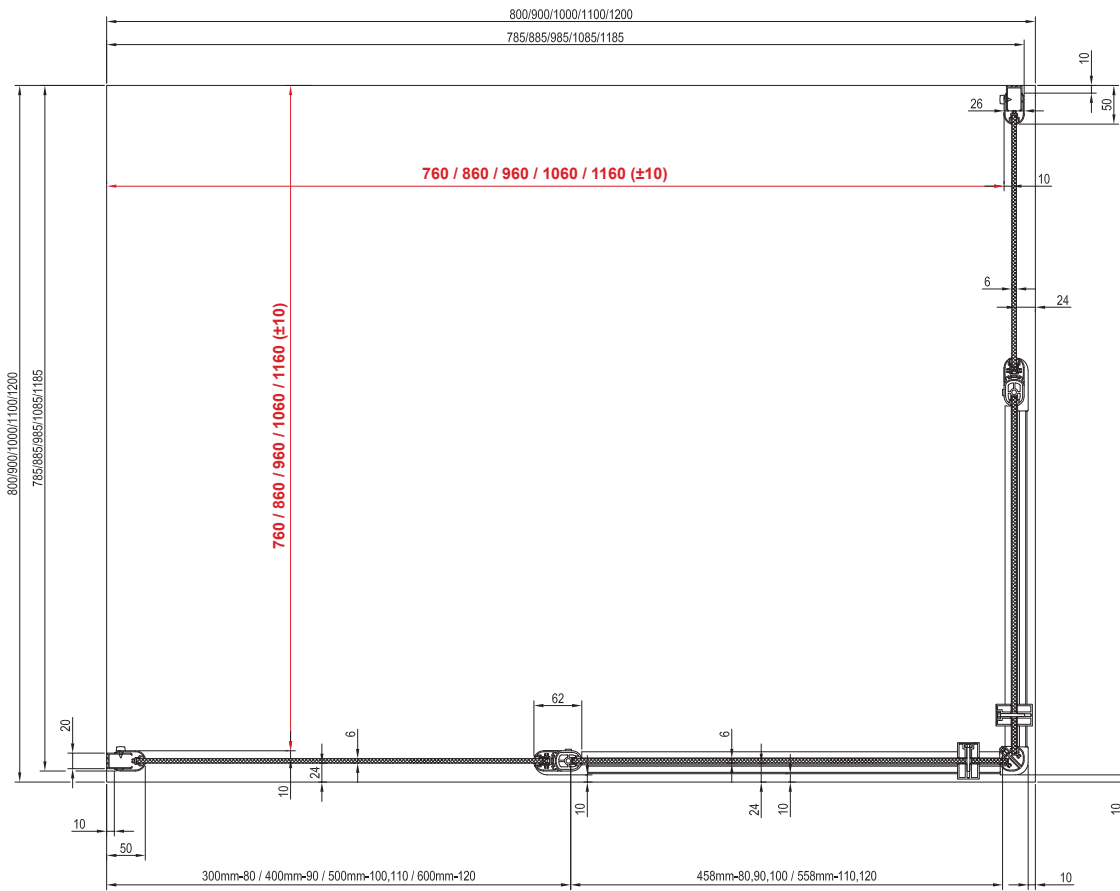

BSDPS R - 80x80 / 90x90 / 100x100 / 100x80 / 110x80 / 120x80 / 120x90

BSDPS	A	B	L1	L2	C	R	V	A1	B1
80x80	789 (783-795)	789 (783-795)	750	750	228	554	-	774 (±6)	774 (±6)
90x90	889 (883-895)	889 (883-895)	850	850	328	554	-	874 (±6)	874 (±6)
100x100	989 (983-995)	989 (983-995)	950	950	328	654	173	974 (±6)	974 (±6)
100x80	989 (983-995)	789 (783-795)	950	750	328	654	173	974 (±6)	774 (±6)
110x80	1089 (1083-1095)	789 (783-795)	1050	750	428	654	173	1074 (±6)	774 (±6)
120x80	1189 (1183-1195)	789 (783-795)	1150	750	528	654	378	1174 (±6)	774 (±6)
120x90	1189 (1183-1195)	889 (883-895)	1150	850	528	654	378	1174 (±6)	874 (±6)

BSDPS L - 80x80 / 90x90 / 100x100 / 100x80 / 110x80 / 120x80 / 120x90

BSDPS	A	B	L1	L2	C	R	V	A1	B1
80x80	789 (783-795)	789 (783-795)	750	750	228	554	-	774 (±6)	774 (±6)
90x90	889 (883-895)	889 (883-895)	850	850	328	554	-	874 (±6)	874 (±6)
100x100	989 (983-995)	989 (983-995)	950	950	328	654	173	974 (±6)	974 (±6)
100x80	989 (983-995)	789 (783-795)	950	750	328	654	173	974 (±6)	774 (±6)
110x80	1089 (1083-1095)	789 (783-795)	1050	750	428	654	173	1074 (±6)	774 (±6)
120x80	1189 (1183-1195)	789 (783-795)	1150	750	528	654	378	1174 (±6)	774 (±6)
120x90	1189 (1183-1195)	889 (883-895)	1150	850	528	654	378	1174 (±6)	874 (±6)

BSRV4 - 80 / 90 / 100

Walk-In

Walk-In Wall - 60 / 70 / 80 / 90 / 100 / 110 / 120 / 130 / 140 / 150 / 160 W Set 80 / 90 / 100 Wall / Corner

Walk-In Corner - 110x80 / 120x80 / 120 x 90 W Set 80 / 90 Wall / Corner

10RV2K - 80 / 90 / 100

Chrome

CRV1 - 80 / 90 / 100 + CRV1 - 80 / 90 / 100

CRV1 - 80 / 90 / 100 + CPS - 80 / 90 / 100

Chrome

CRV2 - 80 / 90 / 100 / 110 / 120 + CRV2 - 80 / 90 / 100 / 110 / 120

Chrome

CRV2 - 80 / 90 / 100 / 110 / 120 + CPS - 80 / 90 / 100