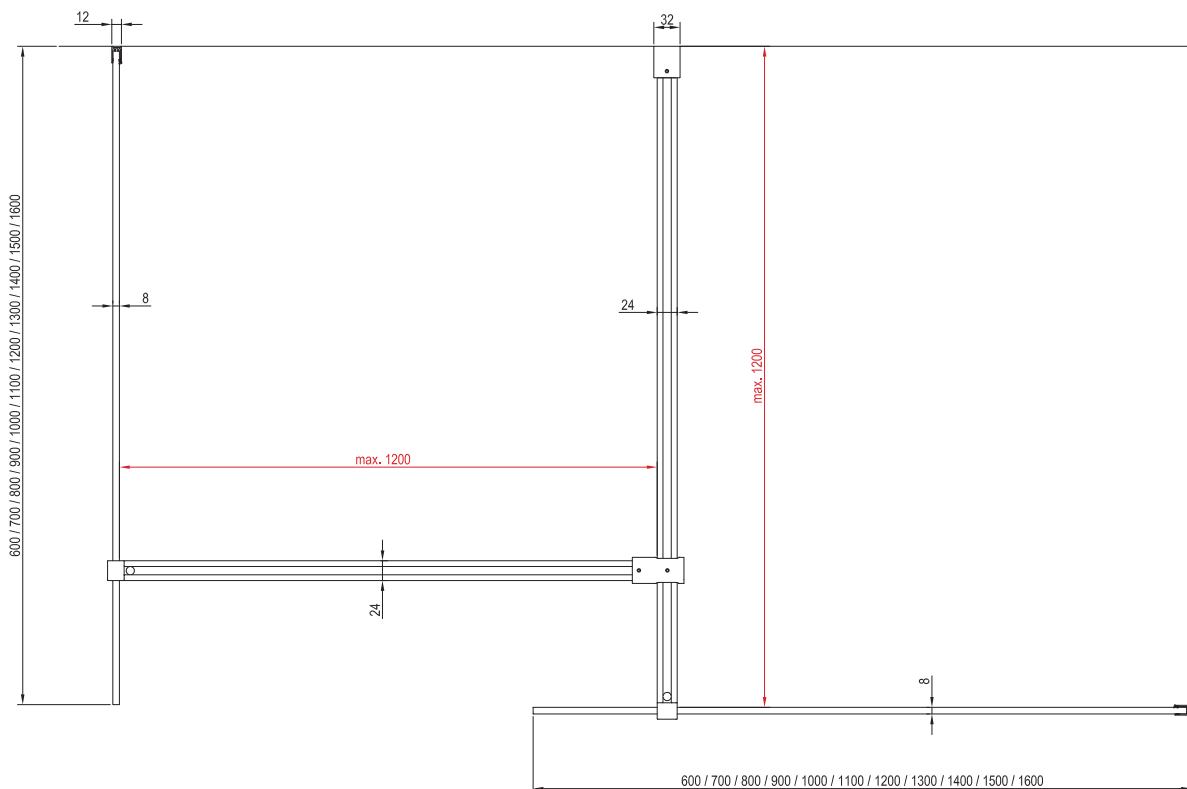

BSDPS R - 80x80 / 90x90 / 100x100 / 100x80 / 110x80 / 120x80 / 120x90

BSDPS	A	B	L1	L2	C	R	V	A1	B1
80x80	789 (783-795)	789 (783-795)	750	750	228	554	-	774 (±6)	774 (±6)
90x90	889 (883-895)	889 (883-895)	850	850	328	554	-	874 (±6)	874 (±6)
100x100	989 (983-995)	989 (983-995)	950	950	328	654	173	974 (±6)	974 (±6)
100x80	989 (983-995)	789 (783-795)	950	750	328	654	173	974 (±6)	774 (±6)
110x80	1089 (1083-1095)	789 (783-795)	1050	750	428	654	173	1074 (±6)	774 (±6)
120x80	1189 (1183-1195)	789 (783-795)	1150	750	528	654	378	1174 (±6)	774 (±6)
120x90	1189 (1183-1195)	889 (883-895)	1150	850	528	654	378	1174 (±6)	874 (±6)

BSDPS L - 80x80 / 90x90 / 100x100 / 100x80 / 110x80 / 120x80 / 120x90

BSDPS	A	B	L1	L2	C	R	V	A1	B1
80x80	789 (783-795)	789 (783-795)	750	750	228	554	-	774 (±6)	774 (±6)
90x90	889 (883-895)	889 (883-895)	850	850	328	554	-	874 (±6)	874 (±6)
100x100	989 (983-995)	989 (983-995)	950	950	328	654	173	974 (±6)	974 (±6)
100x80	989 (983-995)	789 (783-795)	950	750	328	654	173	974 (±6)	774 (±6)
110x80	1089 (1083-1095)	789 (783-795)	1050	750	428	654	173	1074 (±6)	774 (±6)
120x80	1189 (1183-1195)	789 (783-795)	1150	750	528	654	378	1174 (±6)	774 (±6)
120x90	1189 (1183-1195)	889 (883-895)	1150	850	528	654	378	1174 (±6)	874 (±6)

BSRV4 - 80 / 90 / 100

Walk-In

Walk-In Wall - 60 / 70 / 80 / 90 / 100 / 110 / 120 / 130 / 140 / 150 / 160 W Set 80 / 90 / 100 Wall / Corner

Walk-In Corner - 110x80 / 120x80 / 120 x 90 W Set 80 / 90 Wall / Corner

SmartLine

SMSD2 R - 90B / 100B / 110B / 120B +SMPS R - 80 / 90 / 100

SmartLine

SMSD2 L - 90B / 100B / 110B / 120B +SMPS L - 80 / 90 / 100

Matrix

MSDPS L - 100 / 110 / 120 x 80 / 90 / 100

MSDPS R - 100 / 110 / 120 x 80 / 90 / 100