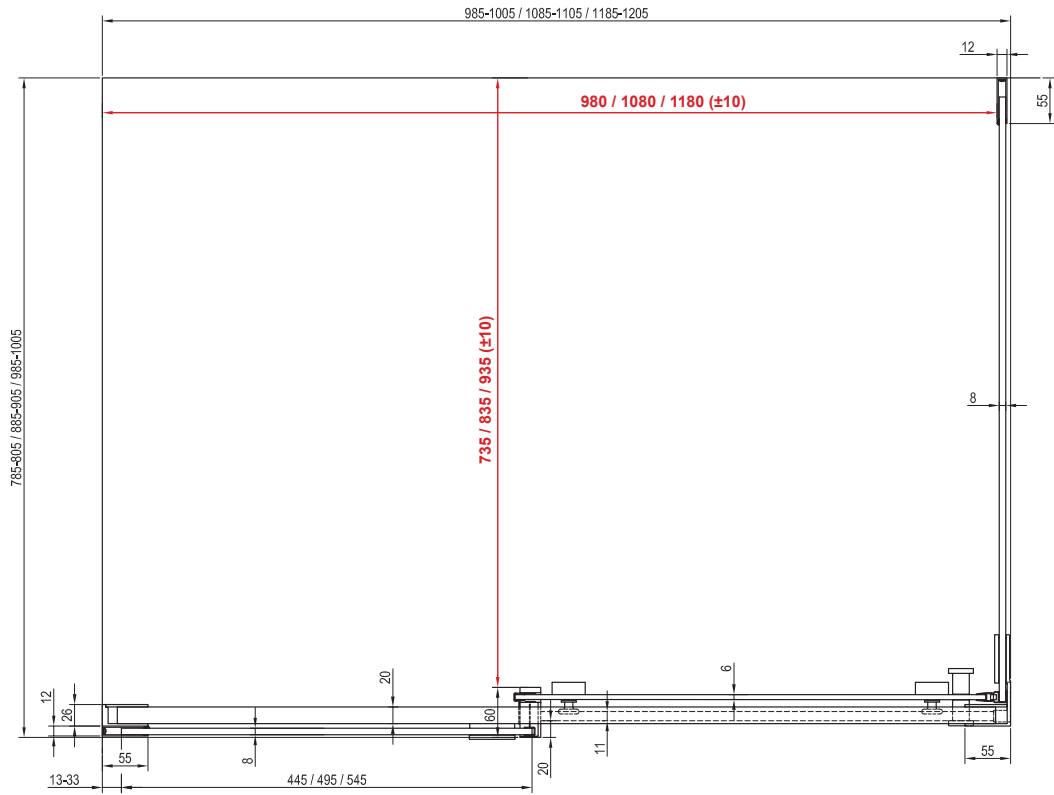

BSDPS R - 80x80 / 90x90 / 100x100 / 100x80 / 110x80 / 120x80 / 120x90

BSDPS	A	B	L1	L2	C	R	V	A1	B1
80x80	789 (783-795)	789 (783-795)	750	750	228	554	-	774 (±6)	774 (±6)
90x90	889 (883-895)	889 (883-895)	850	850	328	554	-	874 (±6)	874 (±6)
100x100	989 (983-995)	989 (983-995)	950	950	328	654	173	974 (±6)	974 (±6)
100x80	989 (983-995)	789 (783-795)	950	750	328	654	173	974 (±6)	774 (±6)
110x80	1089 (1083-1095)	789 (783-795)	1050	750	428	654	173	1074 (±6)	774 (±6)
120x80	1189 (1183-1195)	789 (783-795)	1150	750	528	654	378	1174 (±6)	774 (±6)
120x90	1189 (1183-1195)	889 (883-895)	1150	850	528	654	378	1174 (±6)	874 (±6)

BSDPS L - 80x80 / 90x90 / 100x100 / 100x80 / 110x80 / 120x80 / 120x90

BSDPS	A	B	L1	L2	C	R	V	A1	B1
80x80	789 (783-795)	789 (783-795)	750	750	228	554	-	774 (±6)	774 (±6)
90x90	889 (883-895)	889 (883-895)	850	850	328	554	-	874 (±6)	874 (±6)
100x100	989 (983-995)	989 (983-995)	950	950	328	654	173	974 (±6)	974 (±6)
100x80	989 (983-995)	789 (783-795)	950	750	328	654	173	974 (±6)	774 (±6)
110x80	1089 (1083-1095)	789 (783-795)	1050	750	428	654	173	1074 (±6)	774 (±6)
120x80	1189 (1183-1195)	789 (783-795)	1150	750	528	654	378	1174 (±6)	774 (±6)
120x90	1189 (1183-1195)	889 (883-895)	1150	850	528	654	378	1174 (±6)	874 (±6)

BSRV4 - 80 / 90 / 100

Walk-In

Walk-In Wall - 60 / 70 / 80 / 90 / 100 / 110 / 120 / 130 / 140 / 150 / 160 W Set 80 / 90 / 100 Wall / Corner

Walk-In Corner - 110x80 / 120x80 / 120 x 90 W Set 80 / 90 Wall / Corner

SmartLine

SMSD2 R - 90B / 100B / 110B / 120B +SMPS R - 80 / 90 / 100

SmartLine

SMSD2 L - 90B / 100B / 110B / 120B +SMPS L - 80 / 90 / 100

Matrix

MSDPS L - 100 / 110 / 120 x 80 / 90 / 100

MSDPS R - 100 / 110 / 120 x 80 / 90 / 100