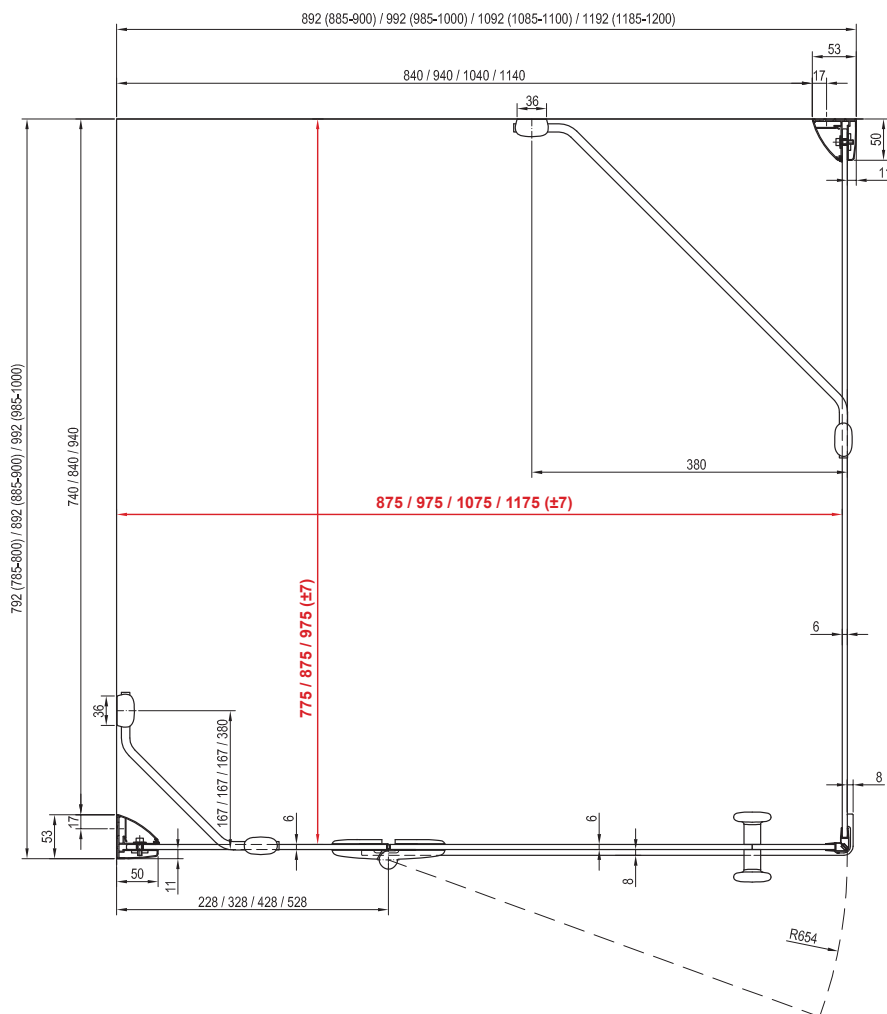

BSDPS L - 80x80 / 90x90 / 100x100 / 100x80 / 110x80 / 120x80 / 120x90

BSDPS	A	B	L1	L2	C	R	V	A1	B1
80x80	789 (783-795)	789 (783-795)	750	750	228	554	-	774 (±6)	774 (±6)
90x90	889 (883-895)	889 (883-895)	850	850	328	554	-	874 (±6)	874 (±6)
100x100	989 (983-995)	989 (983-995)	950	950	328	654	173	974 (±6)	974 (±6)
100x80	989 (983-995)	789 (783-795)	950	750	328	654	173	974 (±6)	774 (±6)
110x80	1089 (1083-1095)	789 (783-795)	1050	750	428	654	173	1074 (±6)	774 (±6)
120x80	1189 (1183-1195)	789 (783-795)	1150	750	528	654	378	1174 (±6)	774 (±6)
120x90	1189 (1183-1195)	889 (883-895)	1150	850	528	654	378	1174 (±6)	874 (±6)

BSRV4 - 80 / 90 / 100

Walk-In

Walk-In Wall - 60 / 70 / 80 / 90 / 100 / 110 / 120 / 130 / 140 / 150 / 160 W Set 80 / 90 / 100 Wall / Corner

Walk-In Corner - 110x80 / 120x80 / 120 x 90 W Set 80 / 90 Wall / Corner

Walk-In

Walk-In Free - 120 / 130 / 140 / 150 / 160
W Set 90 / 100 Free

Walk-In Double Wall

Walk-In Wall - 60 / 70 / 80 / 90 / 100 / 110 / 120 / 130 / 140 / 150 / 160
+ Walk-In Wall - 60 / 70 / 80 / 90 / 100 / 110 / 120 / 130 / 140 / 150 / 160
W Set Uni Free/Wall + W Set Uni Uni T spoj

SmartLine

SMSD2 R - 90B / 100B / 110B / 120B +SMPS R - 80 / 90 / 100

SmartLine

SMSD2 L - 90B / 100B / 110B / 120B +SMPS L - 80 / 90 / 100

Matrix

MSDPS L - 100 / 110 / 120 x 80 / 90 / 100

MSDPS R - 100 / 110 / 120 x 80 / 90 / 100