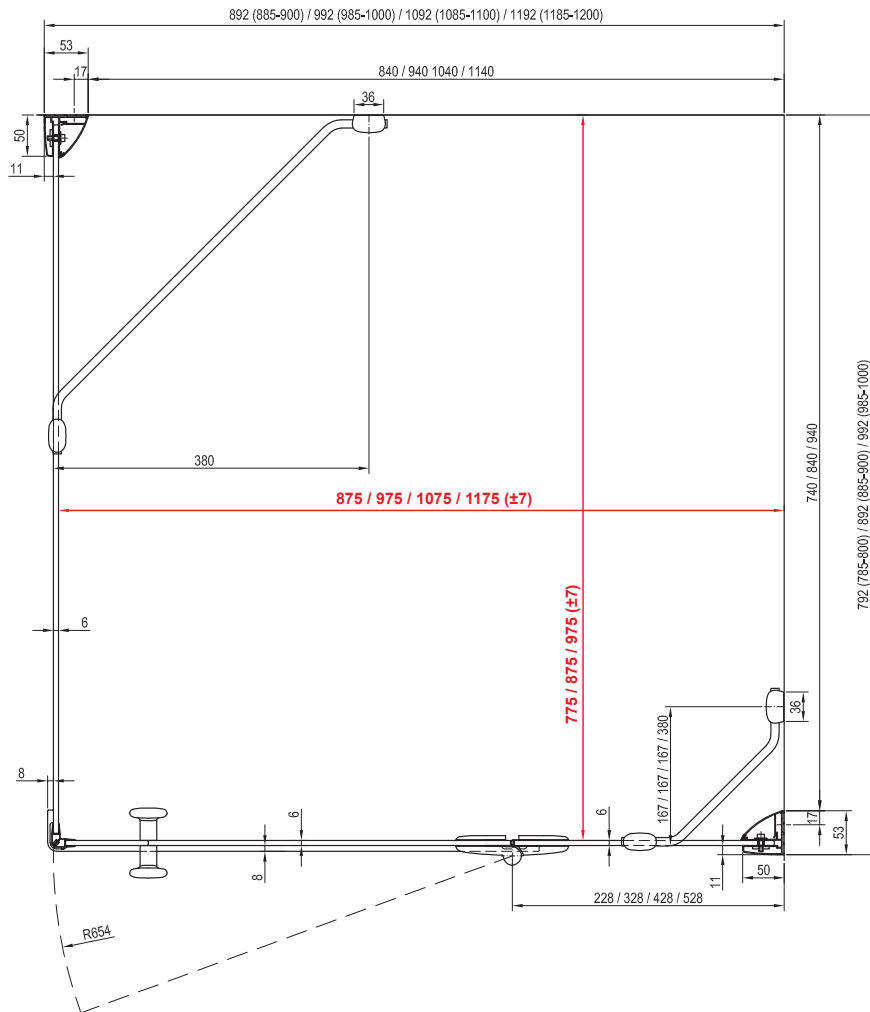

BSDPS L - 80x80 / 90x90 / 100x100 / 100x80 / 110x80 / 120x80 / 120x90

BSDPS	A	B	L1	L2	C	R	V	A1	B1
80x80	789 (783-795)	789 (783-795)	750	750	228	554	-	774 (±6)	774 (±6)
90x90	889 (883-895)	889 (883-895)	850	850	328	554	-	874 (±6)	874 (±6)
100x100	989 (983-995)	989 (983-995)	950	950	328	654	173	974 (±6)	974 (±6)
100x80	989 (983-995)	789 (783-795)	950	750	328	654	173	974 (±6)	774 (±6)
110x80	1089 (1083-1095)	789 (783-795)	1050	750	428	654	173	1074 (±6)	774 (±6)
120x80	1189 (1183-1195)	789 (783-795)	1150	750	528	654	378	1174 (±6)	774 (±6)
120x90	1189 (1183-1195)	889 (883-895)	1150	850	528	654	378	1174 (±6)	874 (±6)

BSRV4 - 80 / 90 / 100

Walk-In

Walk-In Wall - 60 / 70 / 80 / 90 / 100 / 110 / 120 / 130 / 140 / 150 / 160 W Set 80 / 90 / 100 Wall / Corner

Walk-In Corner - 110x80 / 120x80 / 120 x 90 W Set 80 / 90 Wall / Corner

Walk-In

Walk-In Free - 120 / 130 / 140 / 150 / 160
W Set 90 / 100 Free

Walk-In Double Wall

Walk-In Wall - 60 / 70 / 80 / 90 / 100 / 110 / 120 / 130 / 140 / 150 / 160
+ Walk-In Wall - 60 / 70 / 80 / 90 / 100 / 110 / 120 / 130 / 140 / 150 / 160
W Set Uni Free/Wall + W Set Uni Uni T spoj

SmartLine

SMSD2 R - 90B / 100B / 110B / 120B +SMPS R - 80 / 90 / 100

SmartLine

SMSD2 L - 90B / 100B / 110B / 120B +SMPS L - 80 / 90 / 100

Matrix

MSDPS L - 100 / 110 / 120 x 80 / 90 / 100

MSDPS R - 100 / 110 / 120 x 80 / 90 / 100