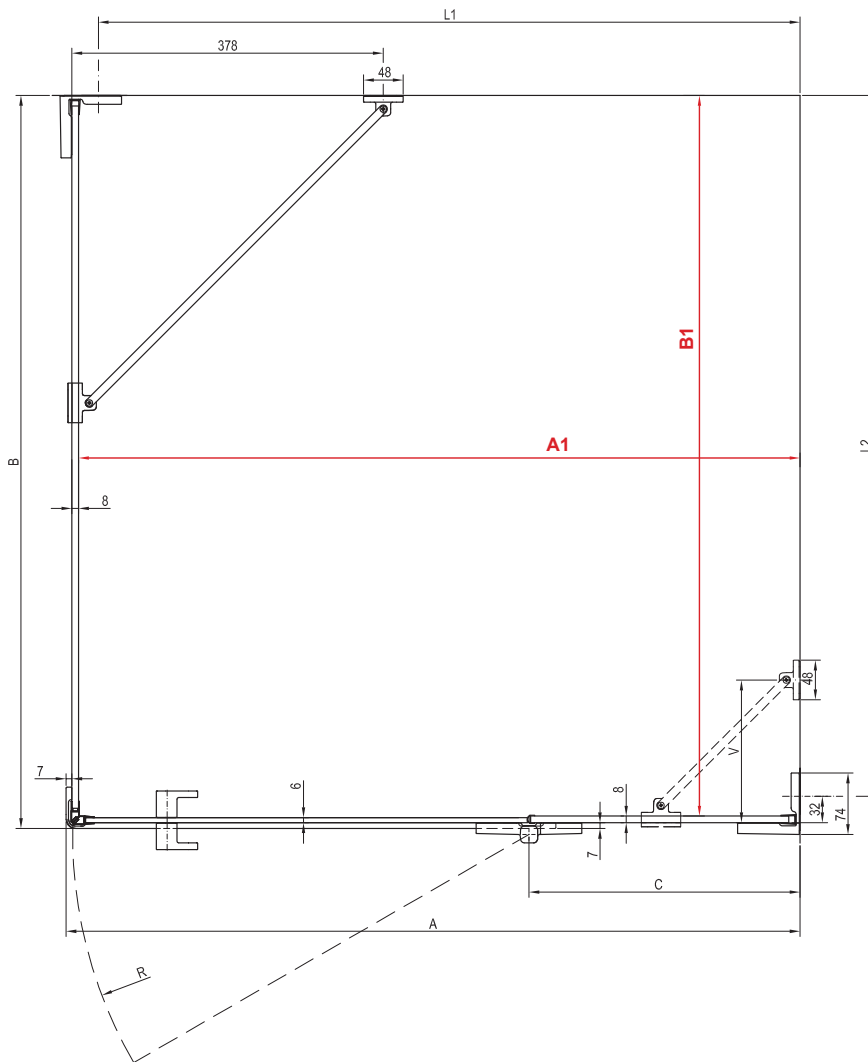

Stavební připravenost pro montáž sprchových koutů

Účelem této příručky je pomoci při instalaci sprchového koutu na podlahu se spádovaným prostorem. Při tomto způsobu instalace musí sprchový kout stát na rovné části podlahy mimo spádovaný prostor. Rozměr spádovaného prostoru musí být menší nebo roven vnitřním rozměrům sprchového koutu (**červené kóty**).

BSDPS R - 80x80 / 90x90 / 100x100 / 100x80 / 110x80 / 120x80 / 120x90

BSDPS	A	B	L1	L2	C	R	V	A1	B1
80x80	789 (783-795)	789 (783-795)	750	750	228	554	-	774 (±6)	774 (±6)
90x90	889 (883-895)	889 (883-895)	850	850	328	554	-	874 (±6)	874 (±6)
100x100	989 (983-995)	989 (983-995)	950	950	328	654	173	974 (±6)	974 (±6)
100x80	989 (983-995)	789 (783-795)	950	750	328	654	173	974 (±6)	774 (±6)
110x80	1089 (1083-1095)	789 (783-795)	1050	750	428	654	173	1074 (±6)	774 (±6)
120x80	1189 (1183-1195)	789 (783-795)	1150	750	528	654	378	1174 (±6)	774 (±6)
120x90	1189 (1183-1195)	889 (883-895)	1150	850	528	654	378	1174 (±6)	874 (±6)

BSDPS L - 80x80 / 90x90 / 100x100 / 100x80 / 110x80 / 120x80 / 120x90

BSDPS	A	B	L1	L2	C	R	V	A1	B1
80x80	789 (783-795)	789 (783-795)	750	750	228	554	-	774 (±6)	774 (±6)
90x90	889 (883-895)	889 (883-895)	850	850	328	554	-	874 (±6)	874 (±6)
100x100	989 (983-995)	989 (983-995)	950	950	328	654	173	974 (±6)	974 (±6)
100x80	989 (983-995)	789 (783-795)	950	750	328	654	173	974 (±6)	774 (±6)
110x80	1089 (1083-1095)	789 (783-795)	1050	750	428	654	173	1074 (±6)	774 (±6)
120x80	1189 (1183-1195)	789 (783-795)	1150	750	528	654	378	1174 (±6)	774 (±6)
120x90	1189 (1183-1195)	889 (883-895)	1150	850	528	654	378	1174 (±6)	874 (±6)

BSRV4 - 80 / 90 / 100

Walk-In

Walk-In Wall - 60 / 70 / 80 / 90 / 100 / 110 / 120 / 130 / 140 / 150 / 160 W Set 80 / 90 / 100 Wall / Corner

Walk-In Corner - 110x80 / 120x80 / 120 x 90 W Set 80 / 90 Wall / Corner