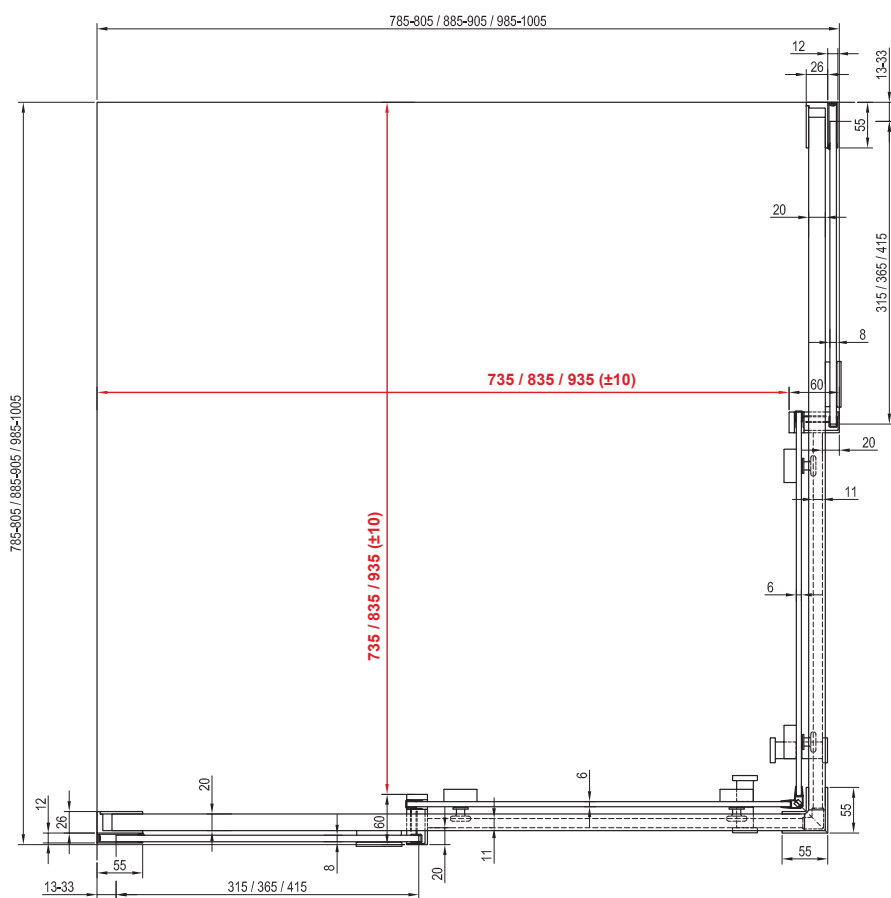

BSDPS R - 80x80 / 90x90 / 100x100 / 100x80 / 110x80 / 120x80 / 120x90

BSDPS	A	B	L1	L2	C	R	V	A1	B1
80x80	789 (783-795)	789 (783-795)	750	750	228	554	-	774 (±6)	774 (±6)
90x90	889 (883-895)	889 (883-895)	850	850	328	554	-	874 (±6)	874 (±6)
100x100	989 (983-995)	989 (983-995)	950	950	328	654	173	974 (±6)	974 (±6)
100x80	989 (983-995)	789 (783-795)	950	750	328	654	173	974 (±6)	774 (±6)
110x80	1089 (1083-1095)	789 (783-795)	1050	750	428	654	173	1074 (±6)	774 (±6)
120x80	1189 (1183-1195)	789 (783-795)	1150	750	528	654	378	1174 (±6)	774 (±6)
120x90	1189 (1183-1195)	889 (883-895)	1150	850	528	654	378	1174 (±6)	874 (±6)

BSDPS L - 80x80 / 90x90 / 100x100 / 100x80 / 110x80 / 120x80 / 120x90

BSDPS	A	B	L1	L2	C	R	V	A1	B1
80x80	789 (783-795)	789 (783-795)	750	750	228	554	-	774 (±6)	774 (±6)
90x90	889 (883-895)	889 (883-895)	850	850	328	554	-	874 (±6)	874 (±6)
100x100	989 (983-995)	989 (983-995)	950	950	328	654	173	974 (±6)	974 (±6)
100x80	989 (983-995)	789 (783-795)	950	750	328	654	173	974 (±6)	774 (±6)
110x80	1089 (1083-1095)	789 (783-795)	1050	750	428	654	173	1074 (±6)	774 (±6)
120x80	1189 (1183-1195)	789 (783-795)	1150	750	528	654	378	1174 (±6)	774 (±6)
120x90	1189 (1183-1195)	889 (883-895)	1150	850	528	654	378	1174 (±6)	874 (±6)

SmartLine

SMSD2 R - 90B / 100B / 110B / 120B +SMPS R - 80 / 90 / 100

SmartLine

SMSD2 L - 90B / 100B / 110B / 120B +SMPS L - 80 / 90 / 100

Matrix

MSDPS L - 100 / 110 / 120 x 80 / 90 / 100

MSDPS R - 100 / 110 / 120 x 80 / 90 / 100

Matrix

MSRV4 - 80 / 90 / 100

10°

10DP2 - 100 / 110 / 120

10DP4 - 120 / 130 / 140 / 150 / 160 / 170 / 180 / 190 / 200

+10PS - 80 / 90 / 100

10°

10RV2 - 80 / 90 / 100 / 110 / 120