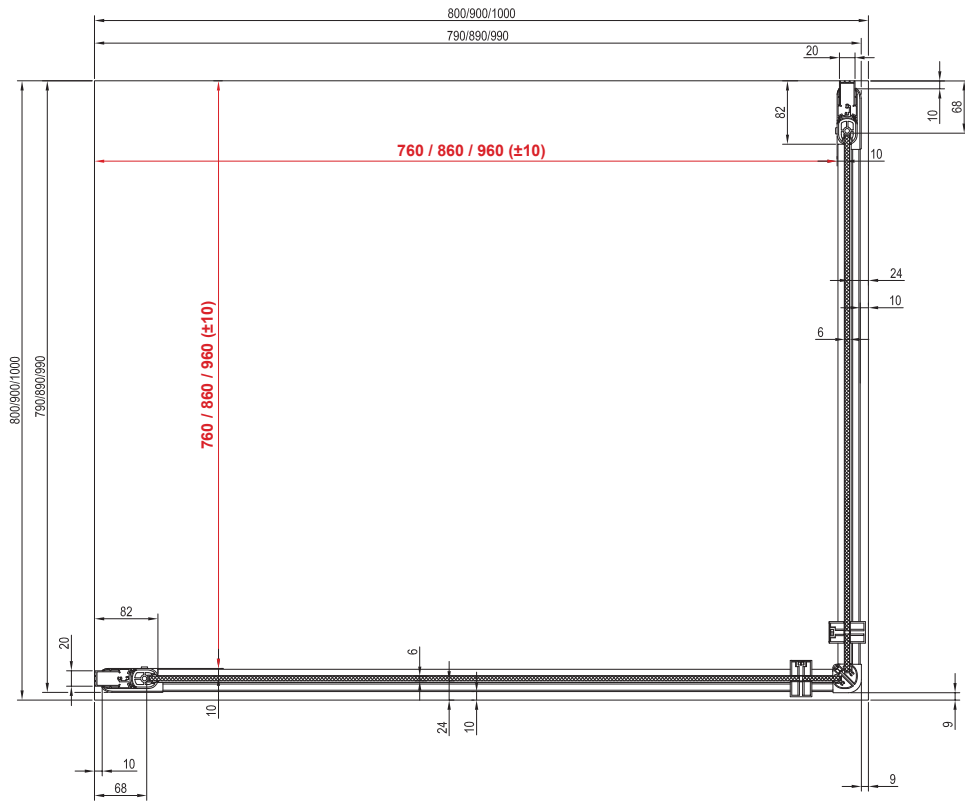

BSRV4 - 80 / 90 / 100

Walk-In

Walk-In Wall - 60 / 70 / 80 / 90 / 100 / 110 / 120 / 130 / 140 / 150 / 160 W Set 80 / 90 / 100 Wall / Corner

Walk-In Corner - 110x80 / 120x80 / 120 x 90 W Set 80 / 90 Wall / Corner

SmartLine

SMSD2 R - 90B / 100B / 110B / 120B +SMPS R - 80 / 90 / 100

SmartLine

SMSD2 L - 90B / 100B / 110B / 120B +SMPS L - 80 / 90 / 100

Matrix

MSDPS L - 100 / 110 / 120 x 80 / 90 / 100

MSDPS R - 100 / 110 / 120 x 80 / 90 / 100

Matrix

MSRV4 - 80 / 90 / 100

10°

10DP2 - 100 / 110 / 120

10DP4 - 120 / 130 / 140 / 150 / 160 / 170 / 180 / 190 / 200

+10PS - 80 / 90 / 100

10°

10RV2 - 80 / 90 / 100 / 110 / 120

10RV2K - 80 / 90 / 100

Chrome

CRV1 - 80 / 90 / 100 + CRV1 - 80 / 90 / 100

CRV1 - 80 / 90 / 100 + CPS - 80 / 90 / 100

Chrome

CRV2 - 80 / 90 / 100 / 110 / 120 + CRV2 - 80 / 90 / 100 / 110 / 120

Chrome

CRV2 - 80 / 90 / 100 / 110 / 120 + CPS - 80 / 90 / 100